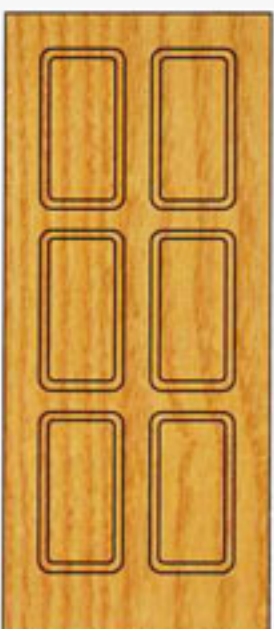

PANNELLI PANTOGRAFATI PER PORTE BLINDATE

(Si realizzano anche su disegno e dimensioni del Cliente)

I modelli contrassegnati dalla sigla "SV" possono essere realizzati anche a spigolo vivo.

P 100

P 101

P 102

P 103

P 104 SV

P 105

P 106 SV

P 107

P 108 SV

P 109 SV

P 110

P 111 SV

P 112 SV

P 113 SV

P 114

P 115

P 116

P 117

P 118 SV