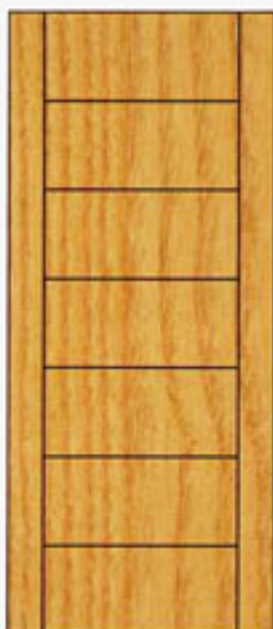

PANNELLI PANTOGRAFATI PER PORTE BLINDATE

(Si realizzano anche su disegno e dimensioni del Cliente)

I modelli contrassegnati dalla sigla "SV" possono essere realizzati anche a spigolo vivo.

P 100

P 101

P 102

P 103

P 104 SV

P 105

P 106 SV

P 107

P 108 SV

P 109 SV

P 110